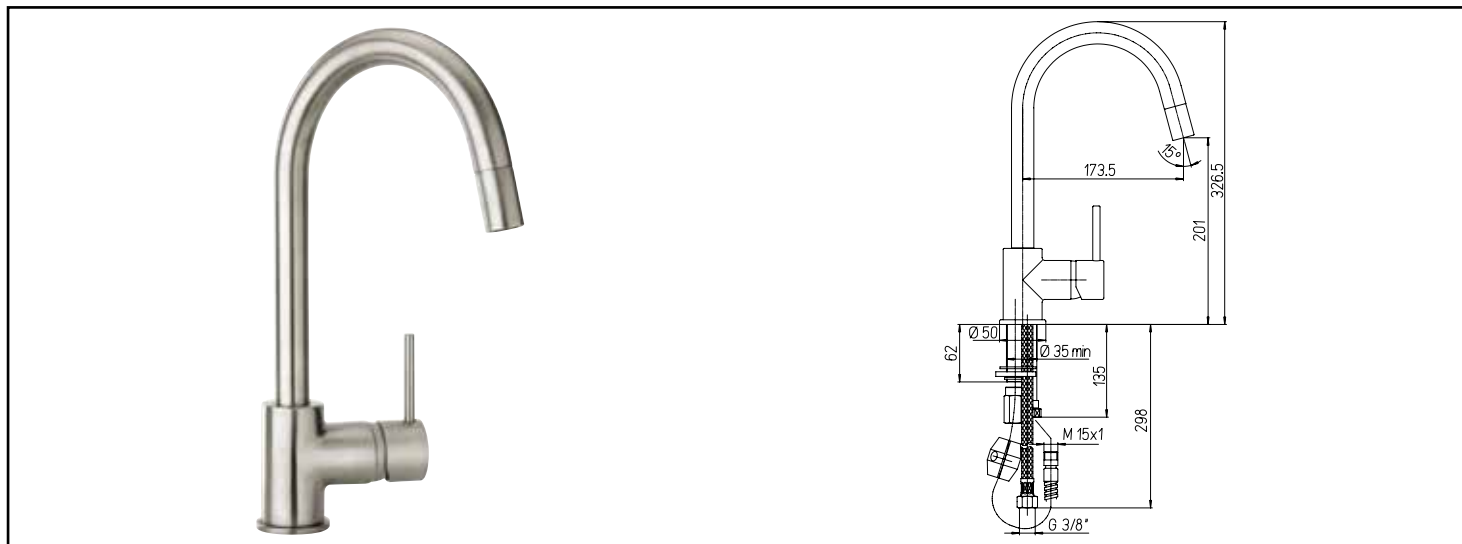

Référence : **501011313**

## MITIGEUR D'ÉVIER AVEC DOUCHETTE NICKEL FACT'ORY - CARTOUCHE Ø35 MM - ROLF

■ UN DESIGN INDUSTRIEL ET CONTEMPORAIN.

■ INSTALLATION RAPIDE ET FACILE.

<b>DESCRIPTION</b>	Nickel mat. - Manette métal. - Cartouche Ø35 mm. - Bec orientable avec douchette en bout de bec. - Un point de fixation. - Flexibles Pex pré - montés 370 mm. - Platine de renfort évier.
<b>CARACTÉRISTIQUES</b>	Nickel mat. - Manette métal. - Cartouche Ø35 mm. - Bec orientable avec douchette en bout de bec. - Un point de fixation. - Flexibles Pex pré-montés 370 mm. - Platine de renfort évier.
<b>APPLICATIONS</b>	Robinetterie d'évier
<b>CONDITIONS D'UTILISATION</b>	Pression maximum : 5 bar - Pression d'utilisation : 3 bar - Température maximum de l'eau : 80°C (176°F) - produit Conforme aux réglementations en vigueur
<b>COMPATIBILITÉ</b>	S'installe sur tous les types d'évier
<b>PRÉCAUTION D'EMPLOI</b>	2 point de fixation. Livré avec flexibles Pex pré-montés 370mm.
<b>SPECIFICATIONS D'INSTALLATION</b>	Permet l'équipement sanitaire des salles de bains et cuisine. Garantie 10 ans contre tout vice de fabrication y compris pour les cartouches - Cf conditions générales de vente
<b>PRESCRIPTION DE POSE</b>	Avant le montage nettoyer la tuyauterie pour éliminer toute impureté
<b>PRESCRIPTION D'ENTRETIEN</b>	Nettoyage à l'eau savonneuse avec un chiffon doux et bien sécher - Ne pas utiliser de produits nocifs, abrasifs ou chlorés